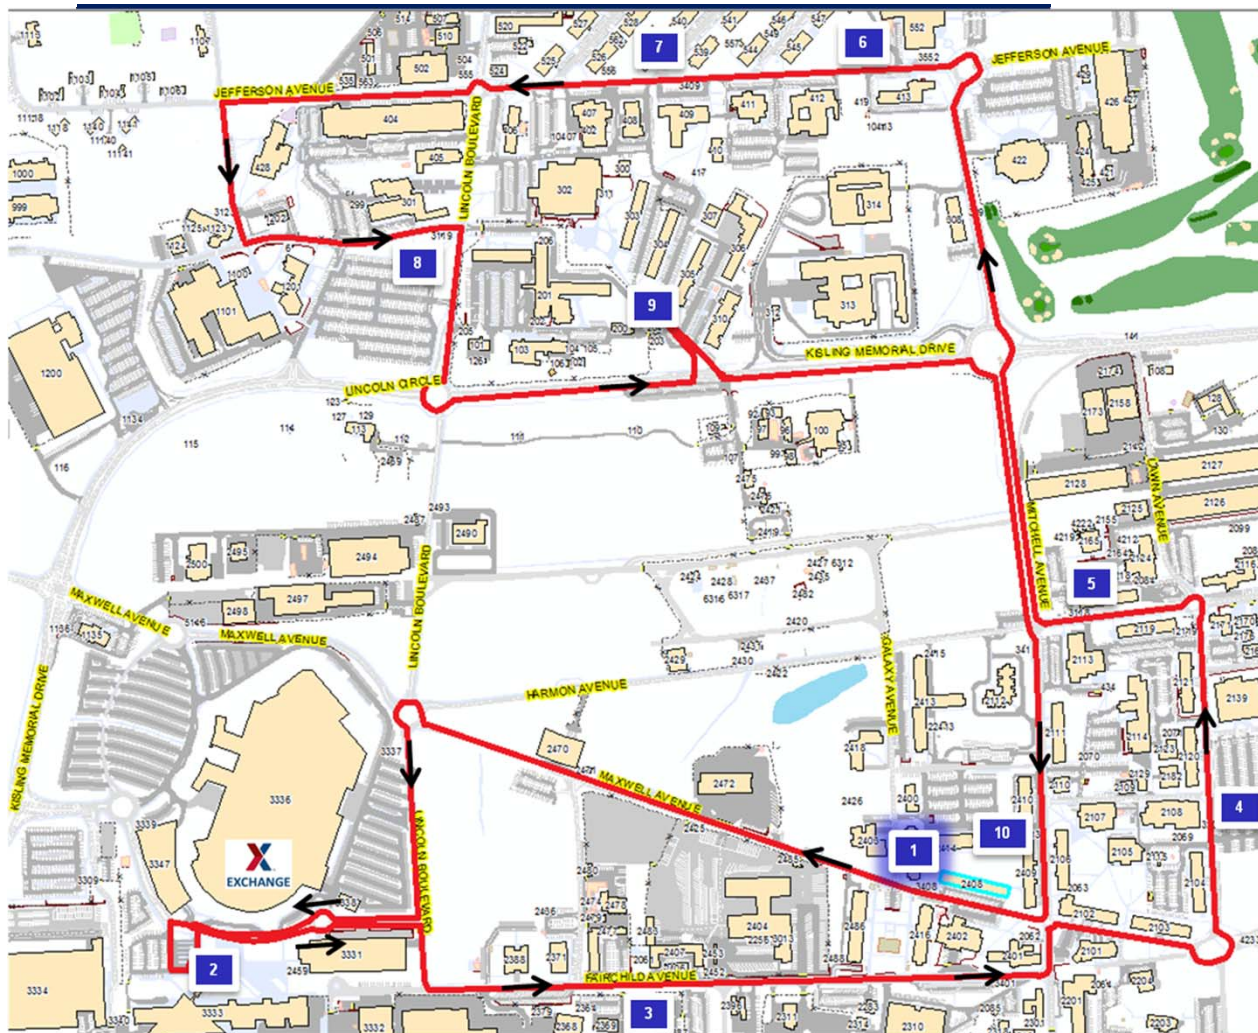

# RAMSTEIN SHUTTLE ROUTE

**LEGEND**

DIRECTION OF TRAVEL →

BUS STOP

YOU ARE HERE

STOP	1	2	3	4	5	6	7	8	9	10
0600	0610	0612	0615	0617	0619	0620	0623	0625	0627	
0630	0640	0642	0645	0647	0649	0650	0653	0655	0657	
0700	0710	0712	0715	0717	0719	0720	0723	0725	0727	
0730	0740	0742	0745	0747	0749	0750	0753	0755	0757	
0800	0810	0812	0815	0817	0819	0820	0823	0825	0827	
0830	0840	0842	0845	0847	0849	0850	0853	0855	0857	
0900	0910	0912	0915	0917	0919	0920	0923	0925	0927	
0930	0940	0942	0945	0947	0949	0950	0953	0955	0957	
1000	1010	1012	1015	1017	1019	1020	1023	1025	1027	
1030	1040	1042	1045	1047	1049	1050	1053	1055	1057	
1100	1110	1112	1115	1117	1119	1120	1123	1125	1127	
1130	1140	1142	1145	1147	1149	1150	1153	1155	1157	
1200	1210	1212	1215	1217	1219	1220	1223	1225	1227	
1230	1240	1242	1245	1247	1249	1250	1253	1255	1257	
1300	1310	1312	1315	1317	1319	1320	1323	1325	1327	
1330	1340	1342	1345	1347	1349	1350	1353	1355	1357	
1400	1410	1412	1415	1417	1419	1420	1423	1425	1427	
1430	1440	1442	1445	1447	1449	1450	1453	1455	1457	
1500	1510	1512	1515	1517	1519	1520	1523	1525	1527	
1530	1540	1542	1545	1547	1549	1550	1553	1555	1557	
1600	1610	1612	1615	1617	1619	1620	1623	1625	1627	
1630	1640	1642	1645	1647	1649	1650	1653	1655	1657	
1700	1710	1712	1715	1717	1719	1720	1723	1725	1727	
1730	1740	1742	1745	1747	1749	1750	1753	1755	1757	